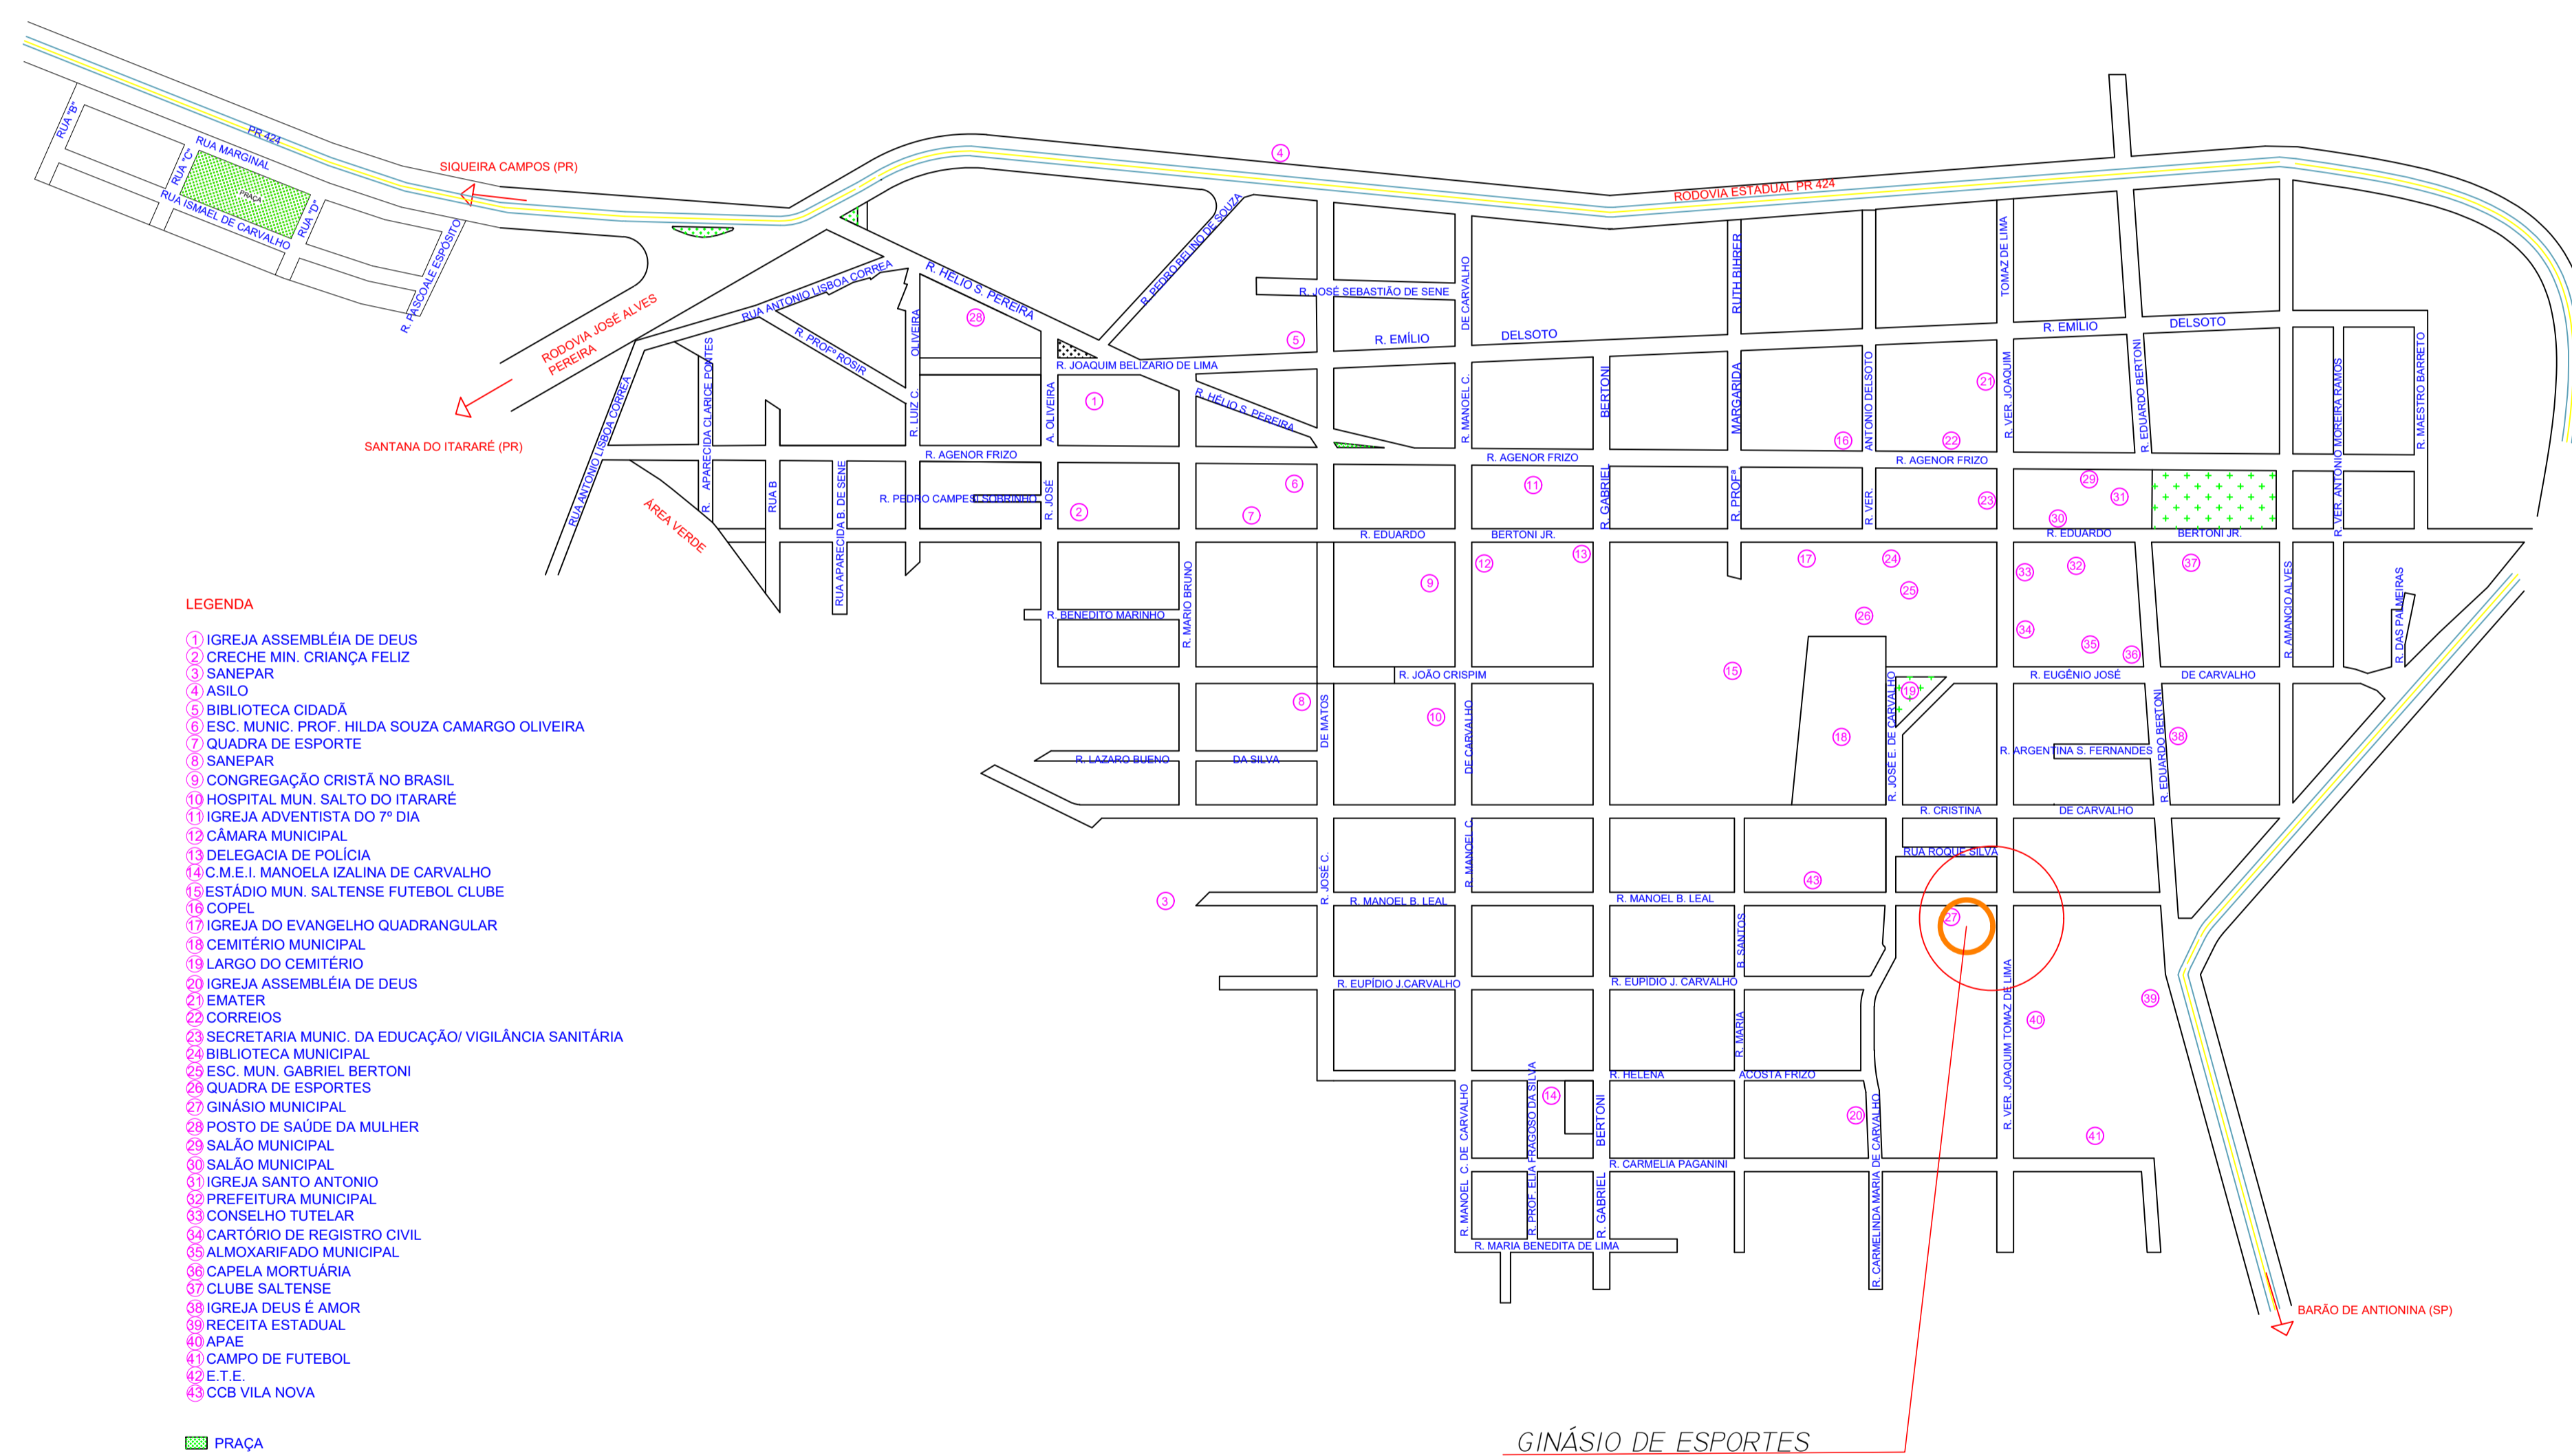

PLANTA DE LOCALIZAÇÃO DA INTERVENÇÃO

LOCALIZAÇÃO GINÁSIO DE ESPORTES

LEGENDA

- 1 IGREJA ASSEMBLÉIA DE DEUS
- 2 CRECHE MIN. CRIANÇA FELIZ
- 3 SANEPAR
- 4 ASILO
- 5 BIBLIOTECA CIDADÃ
- 6 ESC. MUNIC. PROF. HILDA SOUZA CAMARGO OLIVEIRA
- 7 QUADRA DE ESPORTE
- 8 SANEPAR
- 9 CONGREGAÇÃO CRISTÃ NO BRASIL
- 10 HOSPITAL MUN. SALTO DO ITARARÉ
- 11 IGREJA ADVENTISTA DO 7º DIA
- 12 CÂMARA MUNICIPAL
- 13 DELEGACIA DE POLÍCIA
- 14 C.M.E.I. MANOELA IZALINA DE CARVALHO
- 15 ESTÁDIO MUN. SALTENSE FUTEBOL CLUBE
- 16 COPEL
- 17 IGREJA DO EVANGELHO QUADRANGULAR
- 18 CEMITÉRIO MUNICIPAL
- 19 LARGO DO CEMITÉRIO
- 20 IGREJA ASSEMBLÉIA DE DEUS
- 21 EMATER
- 22 CORREIOS
- 23 SECRETARIA MUNIC. DA EDUCAÇÃO/ VIGILÂNCIA SANITÁRIA
- 24 BIBLIOTECA MUNICIPAL
- 25 ESC. MUN. GABRIEL BERTONI
- 26 QUADRA DE ESPORTES
- 27 GINÁSIO MUNICIPAL
- 28 POSTO DE SAÚDE DA MULHER
- 29 SALÃO MUNICIPAL
- 30 SALÃO MUNICIPAL
- 31 IGREJA SANTO ANTONIO
- 32 PREFEITURA MUNICIPAL
- 33 CONSELHO TUTELAR
- 34 CARTÓRIO DE REGISTRO CIVIL
- 35 ALMOXARIFADO MUNICIPAL
- 36 CAPELA MORTUÁRIA
- 37 CLUBE SALTENSE
- 38 IGREJA DEUS É AMOR
- 39 RECEITA ESTADUAL
- 40 APAE
- 41 CAMPO DE FUTEBOL
- 42 E.T.E.
- 43 COB VILA NOVA

■ PRAÇA

GINÁSIO DE ESPORTES

LOCALIZAÇÃO		FOLHA: 01/01
PROJETO REFORMA DO GINÁSIO DE ESPORTES ENDEREÇO: RUA MANOEL BETO LEAL, 179 PREFEITURA MUNICIPAL DE SALTO DO ITARARÉ		
Quadro de Áreas Área do terreno: 3575,38 m² Área construída: 1546,88 m² Taxa de ocupação: 43,26 %	Localização: 	
PREFEITURA DO MUNICÍPIO SALTO DO ITARARÉ ASSESSORIA DE PLANEJAMENTO		RESPONSÁVEL TÉCNICO MURILO DOMICIANO ENGENHEIRO CIVIL CREA PR-176781/D
APROVAÇÃO:		
Data: 20/04/21	Escala: 1/125	Desenhista: MURILO DOMICIANO